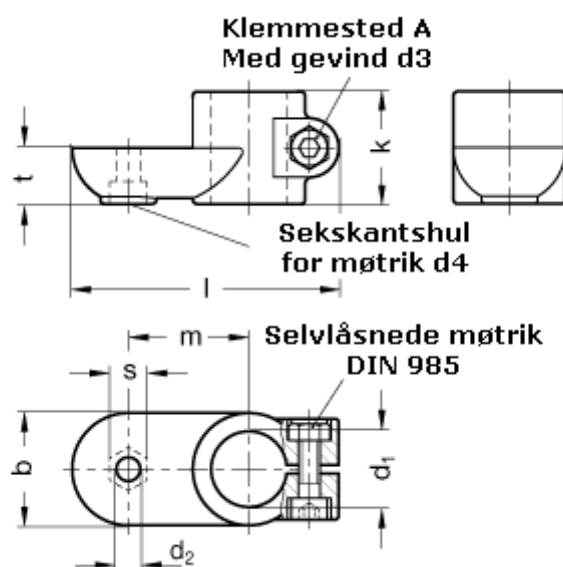

Varenummer: 20274B20IV2SW
Beskrivelse: E+G laskeforbindelse
GN274-B20-IV-2-SW

Mål

b = 40	s = 13
d1 = B20	t = 20.0
d2 = 8.5	
d3 = M 8	
d4 = M 8	
k = 40	
l = 95	
m = 43	